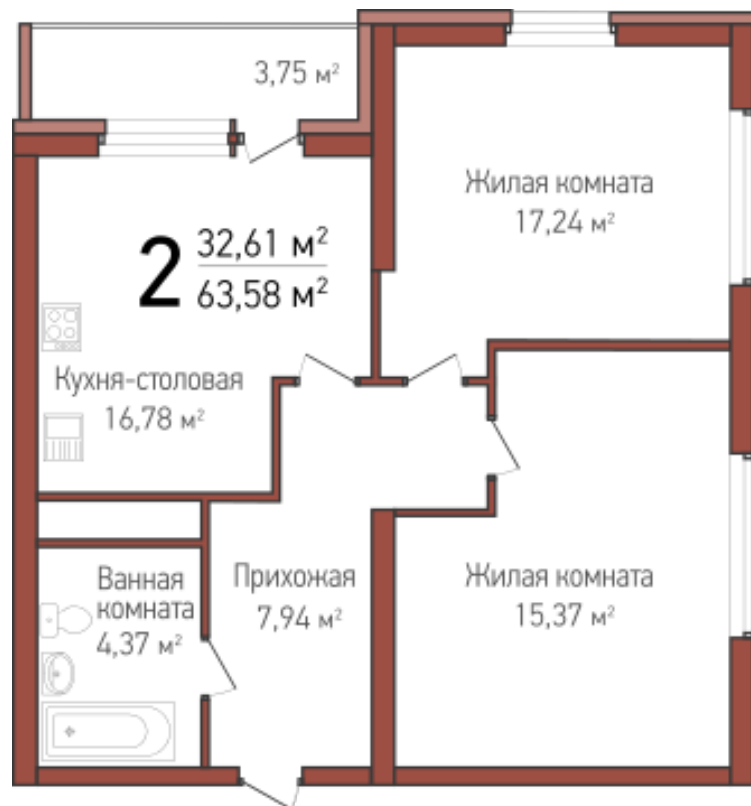

2 этаж, 2-комн. Апартамент №8

СЕВЕР

63.58

Общая площадь, м2

3 940 000

Цена, рубли

Отдел продаж

ТЦ «Алатырь», Малышева 5, 9 этаж
вход со стороны ул.Московской